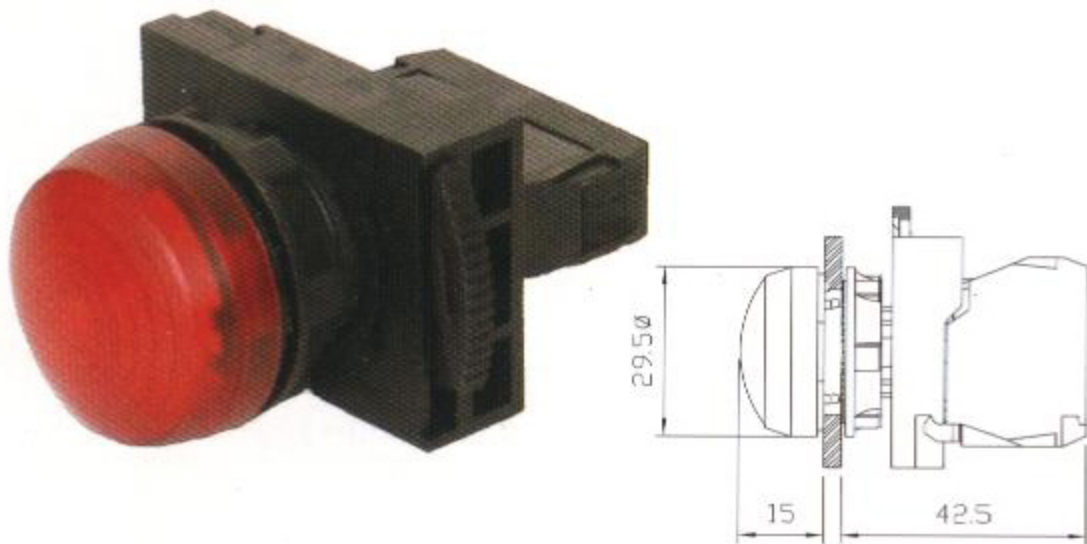

Model Designation:

型號說明

NPL22-GA

1   2 3

1. Series(系列)

NPL22	Normal(Round Head) 凸頭圓形
NLD22	Simple(Flush Head) 平頭圓形

2. Cap Color(顏色)

R	Red 紅色	Y	Yellow 黃色
G	Green 綠色	S	Blue 藍色
W	White 白色		

3. Voltage Rating(電壓)

NPL22		NLD22	
A	AC.DC 24V	A	AC.DC 24V
E	AC.DC 100~120V	D	DC 110V
I	AC.DC 220~240V	E	AC 100~120V
		G	DC 220V
		I	AC 220~240V
		M	AC 380~440V

SPECIFICATION

NPL22-R