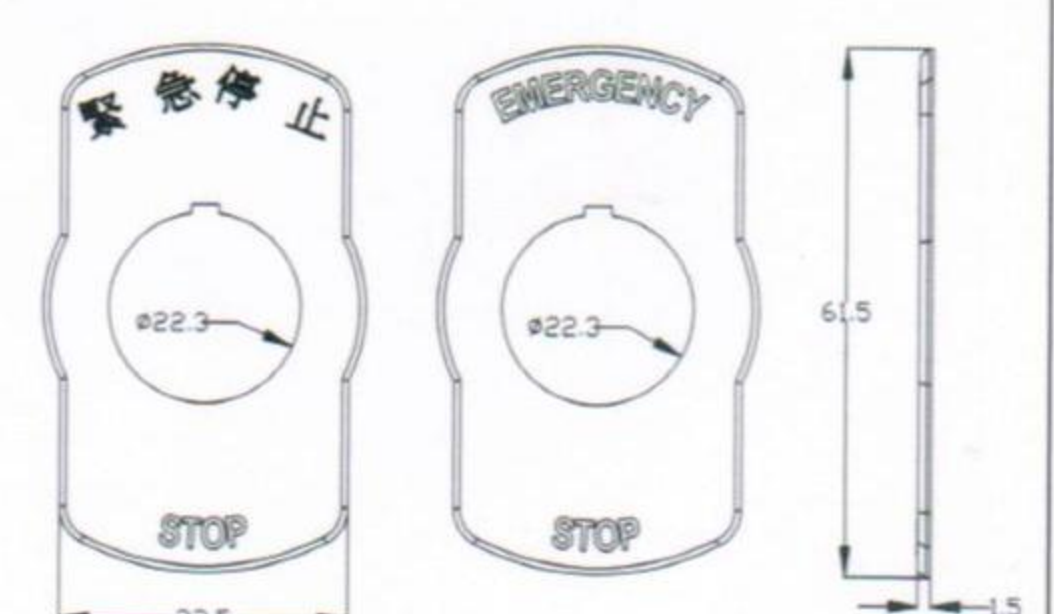

Anti-Disturbance Bulb Holder

(抗干擾燈座)