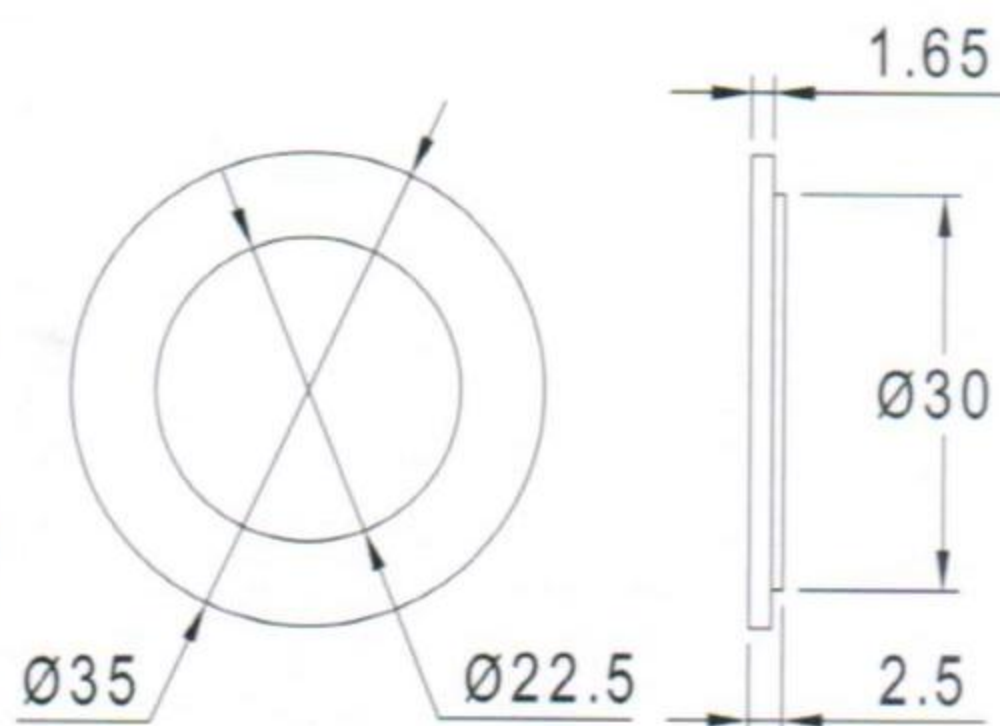

Contact Blocks (接點)

CB-10

CB	
10	1a
01	1b

Ui : 600V Ith : 10A

Buzzer(蜂鳴器)

NBZ22-RA

A	AC.DC 24V
E	AC 100~120V
I	AC 220~240V

LED Bulb (燈球)

1. Color (顏色)

R	Red 紅色	Y	Yellow 黃色
G	Green 綠色	S	Blue 藍色
W	White 白色		

2. Voltage Rating (電壓)

A	AC.DC 24V
E	AC.DC 100~120V
I	AC.DC 220~240V
M	AC 380~440V
Y	AC.DC 12V

(燈球上圖為:M。下圖為:A、E、I、Y)

BA9-GA

1 2

Mounting Adaptor (轉接器)

From 22mm to 30mm

(22mm 轉 30mm 墊片)

NPB30-01

Shrouds (誤觸控保護座)

EMO-01Y ●

EMO-01W ○

EMO-02Y ●

EMO-02W ○

Unit (單位) : mm

Name Plates (緊急停止銘板)

NPB22-R01C-C NPB22-R01C-E NPB22-R02C-C NPB22-R02C-E

Anti-Disturbance Bulb Holder

(抗干擾燈座)

BA9-L

Bulb Holder(燈座)

BA9

Fixing base(固定座)

NPB22-SB

Vs > 40V, LED ON
Vs < 40V, LED OFF
Vs(max) is depended on LED voltage