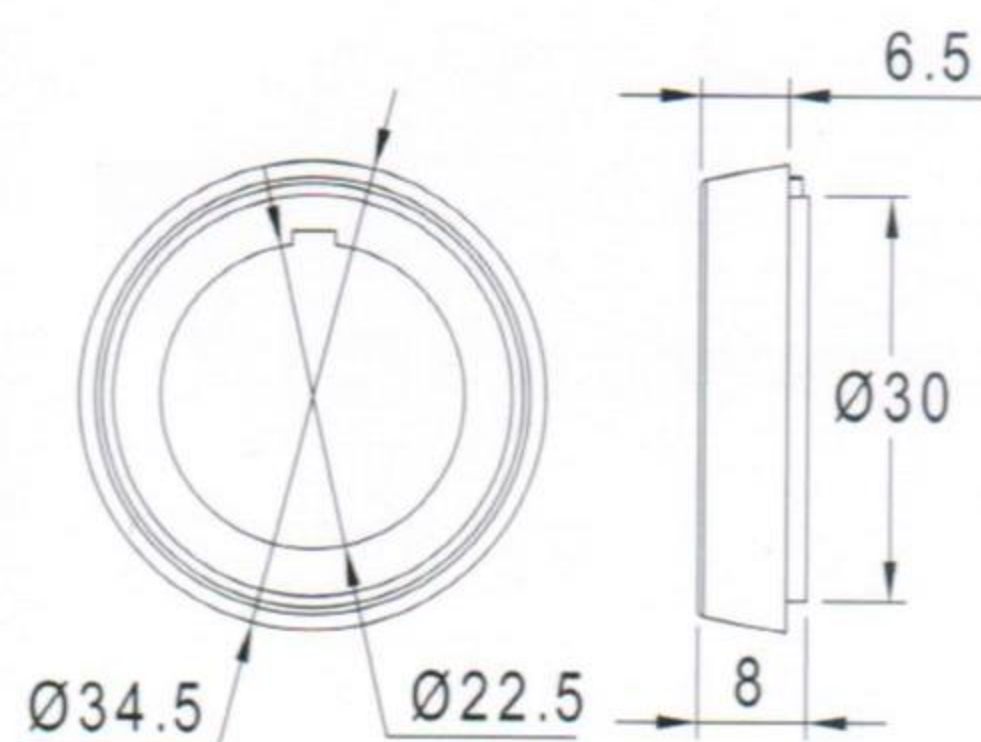

1. Color (顏色)

R	Red 紅色	Y	Yellow 黃色
G	Green 綠色	S	Blue 藍色
W	White 白色		

2. Voltage Rating (電壓)

A	AC.DC 24V
E	AC.DC 100~120V
I	AC.DC 220~240V
M	AC 380~440V
Y	AC.DC 12V

(燈球上圖為:M。下圖為:A、E、I、Y)

BA9-GA

1 2

Mounting Adaptor (轉接器)

From 22mm to 30mm

(22mm 轉 30mm 墊片)

NPB30-01

Shrouds (誤觸控保護座)

EMO-01Y ●

EMO-01W ○

EMO-02Y ●

EMO-02W ○