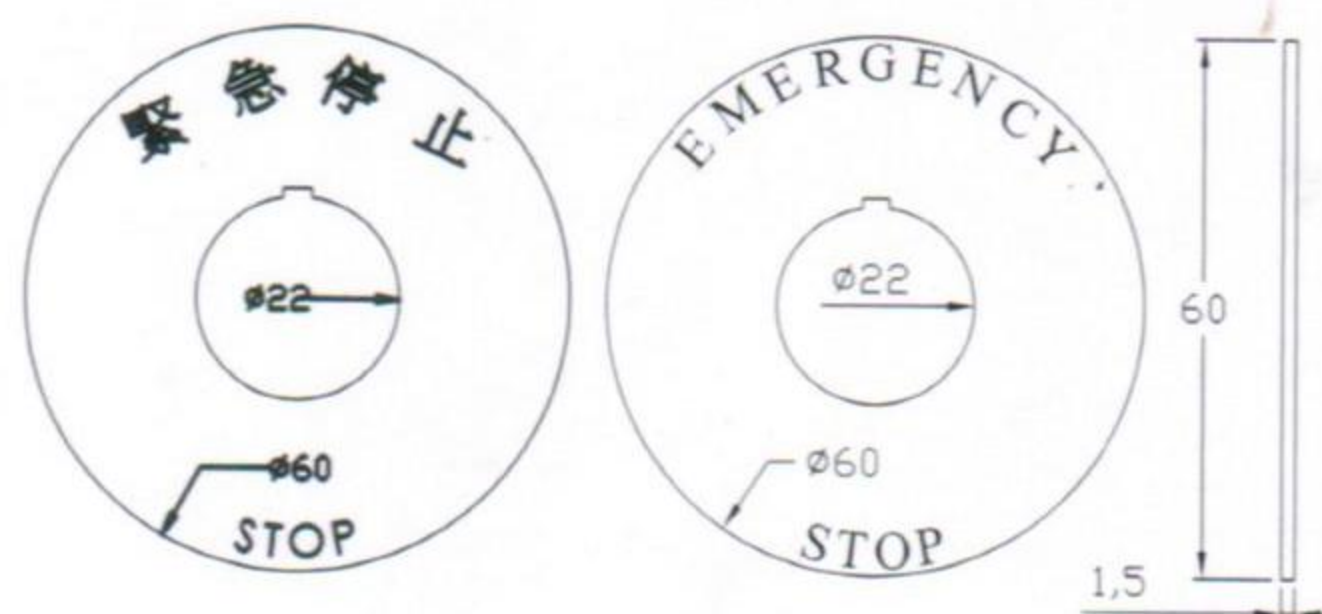

Anti-Disturbance Bulb Holder

(抗干擾燈座)