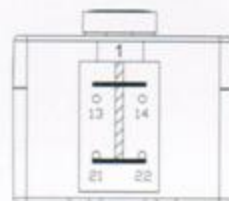

CONTROL STATION / 按鈕開關盒

Model Designation :

型號說明

Holes 孔數	Part Number 編號	Ctrl. Station 防塵防水盒	Control Units Combination 按鈕組合				Accessories 配件*
			1	2	3	4	
1Hole 1孔	C1Y-001	NB22-C1Y	NPB22-R11R-A				
	C1Y-002	NB22-C1Y	NSS22-K211B				
	C1Y-003	NB22-C1Y	NPB22-I11R				EMO-02Y · NPB22-R02-E
	C1Y-004	NB22-C1Y	NPB22-J11R				EMO-04Y
	C1W-001	NB22-C1W	NLB22-D11G				
	C1W-002	NB22-C1W	NSS22-S211B				
	C1W-003	NB22-C1W	NNS22-S211G				
2 Holes 2孔	C2Y-001	NB22-C2Y	NSS22-S211B	NPB22-F11G			
	C2Y-002	NB22-C2Y	NLB22-F11GE	NLB22-F11RE			
	C2Y-003	NB22-C2Y	NLB22-F11GE	NLB22-T11RE			
	C2Y-004	NB22-C2Y	NPB22-F11G	NPB22-F11R			
3 Holes 3孔	C3Y-001	NB22-C3Y	NPB22-F11G	NPB22-F11G	NPB22-F11R		Symbol printing 印字
	C3Y-002	NB22-C3Y	NPB22-F11G	NPB22-F11R	NPB22-F11Y		
	C3W-001	NB22-C3W	NLB22-F11GE	NLB22-F11RE	NSS22-K211B		
	C3W-002	NB22-C3W	NLB22-F11GE	NLB22-F11RE	NPB22-R11R-A		
4 Holes 4孔	C4Y-001	NB22-C4Y	NLD22-RE	NPB22-F11G	NPB22-F11R	NPB22-T11R	
	C4Y-002	NB22-C4Y	NLD22-RE	NPB22-F11G	NPB22-F11Y	NPB22-F11R	
	C4Y-003	NB22-C4Y	NPB22-F11G	NPB22-F11Y	NPB22-F11R	NSS22-S211B	
	C4Y-004	NB22-C4Y	NPB22-F11G	NPB22-F11Y	NPB22-F11R	NSS22-K211B	
	C4Y-005	NB22-C4Y	NLB22-F11GE	NLB22-F11RE	NLB22-F11YE	NPB22-R11R-A	

* Note:

The accessories are include a. Standard Legend Code (NCU-61-xx, page 9), b. Padlock Cover (page 7), c. Transparent Boots (page 7), d. Shrouds (page 8)

附註
配件包括 a. 標示銘板 (NCU-61-XX, 第9頁) · b. 鎖扣蓋 (第7頁) · c. 保護套 (第7頁) · d. 誤觸控保護座 (第8頁)