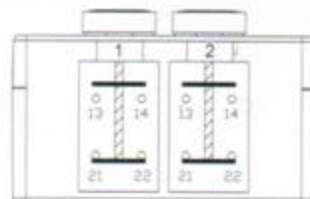

CONTROL STATION / 按鈕開關盒

Model Designation :

型號說明

Holes 孔數	Part Number 編號	Ctrl. Station 防塵防水盒	Control Units Combination 按鈕組合				Accessories 配件*
			1	2	3	4	
1Hole 1孔	C1Y-001	NB22-C1Y	NPB22-R11R-A				
	C1Y-002	NB22-C1Y	NSS22-K211B				
	C1Y-003	NB22-C1Y	NPB22-I11R				EMO-02Y · NPB22-R02-E
	C1Y-004	NB22-C1Y	NPB22-J11R				EMO-04Y
	C1W-001	NB22-C1W	NLB22-D11G				
	C1W-002	NB22-C1W	NSS22-S211B				
	C1W-003	NB22-C1W	NNS22-S211G				
2 Holes 2孔	C2Y-001	NB22-C2Y	NSS22-S211B	NPB22-F11G			
	C2Y-002	NB22-C2Y	NLB22-F11GE	NLB22-F11RE			
	C2Y-003	NB22-C2Y	NLB22-F11GE	NLB22-T11RE			
	C2Y-004	NB22-C2Y	NPB22-F11G	NPB22-F11R			
3 Holes 3孔	C3Y-001	NB22-C3Y	NPB22-F11G	NPB22-F11G	NPB22-F11R		Symbol printing 印字
	C3Y-002	NB22-C3Y	NPB22-F11G	NPB22-F11R	NPB22-F11Y		
	C3W-001	NB22-C3W	NLB22-F11GE	NLB22-F11RE	NSS22-K211B		
	C3W-002	NB22-C3W	NLB22-F11GE	NLB22-F11RE	NPB22-R11R-A		
4 Holes 4孔	C4Y-001	NB22-C4Y	NLD22-RE	NPB22-F11G	NPB22-F11R	NPB22-T11R	
	C4Y-002	NB22-C4Y	NLD22-RE	NPB22-F11G	NPB22-F11Y	NPB22-F11R	
	C4Y-003	NB22-C4Y	NPB22-F11G	NPB22-F11Y	NPB22-F11R	NSS22-S211B	
	C4Y-004	NB22-C4Y	NPB22-F11G	NPB22-F11Y	NPB22-F11R	NSS22-K211B	
	C4Y-005	NB22-C4Y	NLB22-F11GE	NLB22-F11RE	NLB22-F11YE	NPB22-R11R-A	

* Note:

The accessories are include a. Standard Legend Code (NCU-61-xx, page 9), b. Padlock Cover (page 7), c. Transparent Boots (page 7), d. Shrouds (page 8)

附註
配件包括 a. 標示銘板 (NCU-61-XX, 第9頁) · b. 鎖扣蓋 (第7頁) · c. 保護套 (第7頁) · d. 誤觸控保護座 (第8頁)