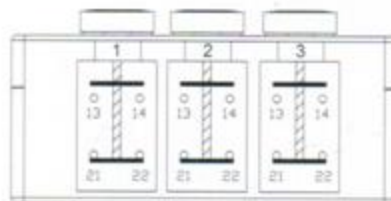

CONTROL STATION / 按鈕開關盒

Model Designation :

型號說明

Holes 孔數	Part Number 編號	Ctrl. Station 防塵防水盒	Control Units Combination 按鈕組合				Accessories 配件*
			1	2	3	4	
1Hole 1孔	C1Y-001	NB22-C1Y	NPB22-R11R-A				
	C1Y-002	NB22-C1Y	NSS22-K211B				
	C1Y-003	NB22-C1Y	NPB22-I11R				EMO-02Y · NPB22-R02-E
	C1Y-004	NB22-C1Y	NPB22-J11R				EMO-04Y
	C1W-001	NB22-C1W	NLB22-D11G				
	C1W-002	NB22-C1W	NSS22-S211B				
	C1W-003	NB22-C1W	NNS22-S211G				
2 Holes 2孔	C2Y-001	NB22-C2Y	NSS22-S211B	NPB22-F11G			
	C2Y-002	NB22-C2Y	NLB22-F11GE	NLB22-F11RE			
	C2Y-003	NB22-C2Y	NLB22-F11GE	NLB22-T11RE			
	C2Y-004	NB22-C2Y	NPB22-F11G	NPB22-F11R			
3 Holes 3孔	C3Y-001	NB22-C3Y	NPB22-F11G	NPB22-F11G	NPB22-F11R		Symbol printing 印字
	C3Y-002	NB22-C3Y	NPB22-F11G	NPB22-F11R	NPB22-F11Y		
	C3W-001	NB22-C3W	NLB22-F11GE	NLB22-F11RE	NSS22-K211B		
	C3W-002	NB22-C3W	NLB22-F11GE	NLB22-F11RE	NPB22-R11R-A		
4 Holes 4孔	C4Y-001	NB22-C4Y	NLD22-RE	NPB22-F11G	NPB22-F11R	NPB22-T11R	
	C4Y-002	NB22-C4Y	NLD22-RE	NPB22-F11G	NPB22-F11Y	NPB22-F11R	
	C4Y-003	NB22-C4Y	NPB22-F11G	NPB22-F11Y	NPB22-F11R	NSS22-S211B	
	C4Y-004	NB22-C4Y	NPB22-F11G	NPB22-F11Y	NPB22-F11R	NSS22-K211B	
	C4Y-005	NB22-C4Y	NLB22-F11GE	NLB22-F11RE	NLB22-F11YE	NPB22-R11R-A	

* Note:

The accessories are include a. Standard Legend Code (NCU-61-xx, page 9), b. Padlock Cover (page 7), c. Transparent Boots (page 7), d. Shrouds (page 8)

附註
配件包括 a. 標示銘板 (NCU-61-XX, 第9頁) · b. 鎖扣蓋 (第7頁) · c. 保護套 (第7頁) · d. 誤觸控保護座 (第8頁)