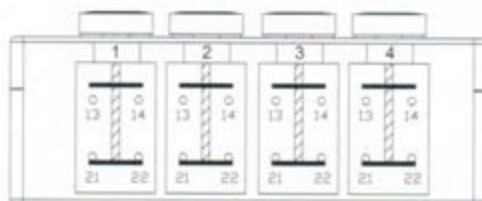

CONTROL STATION / 按鈕開關盒

Model Designation :

型號說明

Holes 孔數	Part Number 編號	Ctrl. Station 防塵防水盒	Control Units Combination 按鈕組合				Accessories 配件*
			1	2	3	4	
1Hole 1孔	C1Y-001	NB22-C1Y	NPB22-R11R-A				
	C1Y-002	NB22-C1Y	NSS22-K211B				
	C1Y-003	NB22-C1Y	NPB22-I11R				EMO-02Y · NPB22-R02-E
	C1Y-004	NB22-C1Y	NPB22-J11R				EMO-04Y
	C1W-001	NB22-C1W	NLB22-D11G				
	C1W-002	NB22-C1W	NSS22-S211B				
	C1W-003	NB22-C1W	NNS22-S211G				
2 Holes 2孔	C2Y-001	NB22-C2Y	NSS22-S211B	NPB22-F11G			
	C2Y-002	NB22-C2Y	NLB22-F11GE	NLB22-F11RE			
	C2Y-003	NB22-C2Y	NLB22-F11GE	NLB22-T11RE			
	C2Y-004	NB22-C2Y	NPB22-F11G	NPB22-F11R			
3 Holes 3孔	C3Y-001	NB22-C3Y	NPB22-F11G	NPB22-F11G	NPB22-F11R		Symbol printing 印字
	C3Y-002	NB22-C3Y	NPB22-F11G	NPB22-F11R	NPB22-F11Y		
	C3W-001	NB22-C3W	NLB22-F11GE	NLB22-F11RE	NSS22-K211B		
	C3W-002	NB22-C3W	NLB22-F11GE	NLB22-F11RE	NPB22-R11R-A		
4 Holes 4孔	C4Y-001	NB22-C4Y	NLD22-RE	NPB22-F11G	NPB22-F11R	NPB22-T11R	
	C4Y-002	NB22-C4Y	NLD22-RE	NPB22-F11G	NPB22-F11Y	NPB22-F11R	
	C4Y-003	NB22-C4Y	NPB22-F11G	NPB22-F11Y	NPB22-F11R	NSS22-S211B	
	C4Y-004	NB22-C4Y	NPB22-F11G	NPB22-F11Y	NPB22-F11R	NSS22-K211B	
	C4Y-005	NB22-C4Y	NLB22-F11GE	NLB22-F11RE	NLB22-F11YE	NPB22-R11R-A	

* Note:

The accessories are include a. Standard Legend Code (NCU-61-xx, page 9), b. Padlock Cover (page 7), c. Transparent Boots (page 7), d. Shrouds (page 8)

附註
配件包括 a. 標示銘板 (NCU-61-XX, 第9頁) · b. 鎖扣蓋 (第7頁) · c. 保護套 (第7頁) · d. 誤觸控保護座 (第8頁)