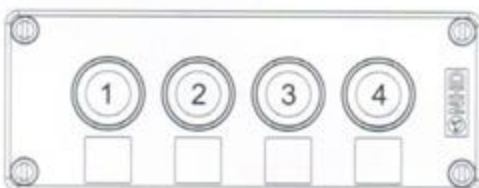

CONTROL STATION / 按鈕開關盒

Model Designation :

型號說明

Holes 孔數	Part Number 編號	Ctrl. Station 防塵防水盒	Control Units Combination 按鈕組合				Accessories 配件*
			1	2	3	4	
1Hole 1孔	C1Y-001	NB22-C1Y	NPB22-R11R-A				
	C1Y-002	NB22-C1Y	NSS22-K211B				
	C1Y-003	NB22-C1Y	NPB22-I11R				EMO-02Y · NPB22-R02-E
	C1Y-004	NB22-C1Y	NPB22-J11R				EMO-04Y
	C1W-001	NB22-C1W	NLB22-D11G				
	C1W-002	NB22-C1W	NSS22-S211B				
	C1W-003	NB22-C1W	NNS22-S211G				
2 Holes 2孔	C2Y-001	NB22-C2Y	NSS22-S211B	NPB22-F11G			
	C2Y-002	NB22-C2Y	NLB22-F11GE	NLB22-F11RE			
	C2Y-003	NB22-C2Y	NLB22-F11GE	NLB22-T11RE			
	C2Y-004	NB22-C2Y	NPB22-F11G	NPB22-F11R			
3 Holes 3孔	C3Y-001	NB22-C3Y	NPB22-F11G	NPB22-F11G	NPB22-F11R		Symbol printing 印字
	C3Y-002	NB22-C3Y	NPB22-F11G	NPB22-F11R	NPB22-F11Y		
	C3W-001	NB22-C3W	NLB22-F11GE	NLB22-F11RE	NSS22-K211B		
	C3W-002	NB22-C3W	NLB22-F11GE	NLB22-F11RE	NPB22-R11R-A		
4 Holes 4孔	C4Y-001	NB22-C4Y	NLD22-RE	NPB22-F11G	NPB22-F11R	NPB22-T11R	
	C4Y-002	NB22-C4Y	NLD22-RE	NPB22-F11G	NPB22-F11Y	NPB22-F11R	
	C4Y-003	NB22-C4Y	NPB22-F11G	NPB22-F11Y	NPB22-F11R	NSS22-S211B	
	C4Y-004	NB22-C4Y	NPB22-F11G	NPB22-F11Y	NPB22-F11R	NSS22-K211B	
	C4Y-005	NB22-C4Y	NLB22-F11GE	NLB22-F11RE	NLB22-F11YE	NPB22-R11R-A	

* Note:

The accessories are include a. Standard Legend Code (NCU-61-xx, page 9), b. Padlock Cover (page 7), c. Transparent Boots (page 7), d. Shrouds (page 8)

附註
配件包括 a. 標示銘板 (NCU-61-XX, 第9頁) · b. 鎖扣蓋 (第7頁) · c. 保護套 (第7頁) · d. 誤觸控保護座 (第8頁)