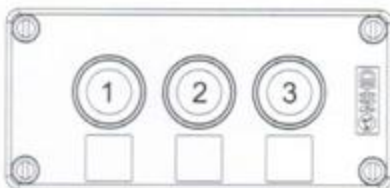

CONTROL STATION / 按鈕開關盒

Model Designation :

型號說明

Holes 孔數	Part Number 編號	Ctrl. Station 防塵防水盒	Control Units Combination 按鈕組合				Accessories 配件*
			1	2	3	4	
1Hole 1孔	C1Y-001	NB22-C1Y	NPB22-R11R-A				
	C1Y-002	NB22-C1Y	NSS22-K211B				
	C1Y-003	NB22-C1Y	NPB22-I11R				EMO-02Y · NPB22-R02-E
	C1Y-004	NB22-C1Y	NPB22-J11R				EMO-04Y
	C1W-001	NB22-C1W	NLB22-D11G				
	C1W-002	NB22-C1W	NSS22-S211B				
	C1W-003	NB22-C1W	NNS22-S211G				
2 Holes 2孔	C2Y-001	NB22-C2Y	NSS22-S211B	NPB22-F11G			
	C2Y-002	NB22-C2Y	NLB22-F11GE	NLB22-F11RE			
	C2Y-003	NB22-C2Y	NLB22-F11GE	NLB22-T11RE			
	C2Y-004	NB22-C2Y	NPB22-F11G	NPB22-F11R			
3 Holes 3孔	C3Y-001	NB22-C3Y	NPB22-F11G	NPB22-F11G	NPB22-F11R		Symbol printing 印字
	C3Y-002	NB22-C3Y	NPB22-F11G	NPB22-F11R	NPB22-F11Y		
	C3W-001	NB22-C3W	NLB22-F11GE	NLB22-F11RE	NSS22-K211B		
	C3W-002	NB22-C3W	NLB22-F11GE	NLB22-F11RE	NPB22-R11R-A		
4 Holes 4孔	C4Y-001	NB22-C4Y	NLD22-RE	NPB22-F11G	NPB22-F11R	NPB22-T11R	
	C4Y-002	NB22-C4Y	NLD22-RE	NPB22-F11G	NPB22-F11Y	NPB22-F11R	
	C4Y-003	NB22-C4Y	NPB22-F11G	NPB22-F11Y	NPB22-F11R	NSS22-S211B	
	C4Y-004	NB22-C4Y	NPB22-F11G	NPB22-F11Y	NPB22-F11R	NSS22-K211B	
	C4Y-005	NB22-C4Y	NLB22-F11GE	NLB22-F11RE	NLB22-F11YE	NPB22-R11R-A	

* Note:

The accessories are include a. Standard Legend Code (NCU-61-xx, page 9), b. Padlock Cover (page 7), c. Transparent Boots (page 7), d. Shrouds (page 8)

附註
配件包括 a. 標示銘板 (NCU-61-XX, 第9頁) · b. 鎖扣蓋 (第7頁) · c. 保護套 (第7頁) · d. 誤觸控保護座 (第8頁)